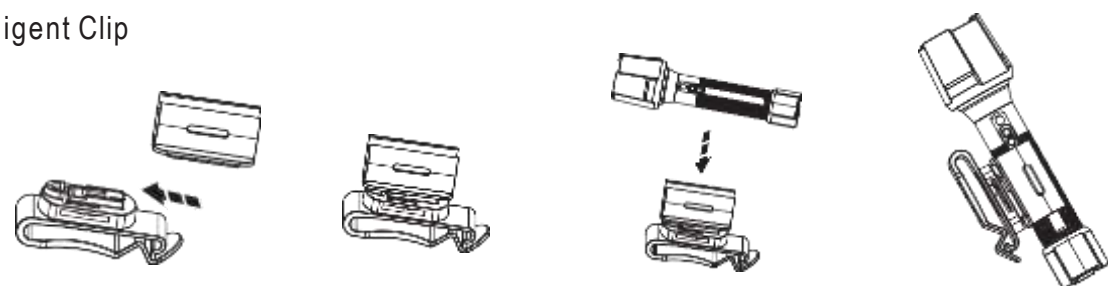

Pouch

Backup Mode

Lanyard

Intelligent Clip

Ledlenser GmbH & Co. KG  
Kronenstr. 5-7 • 42699 Solingen • Germany  
Phone +49 212/5948-0 Fax +49 212/5948-200  
info@ledlenser.com

ledlenser.com